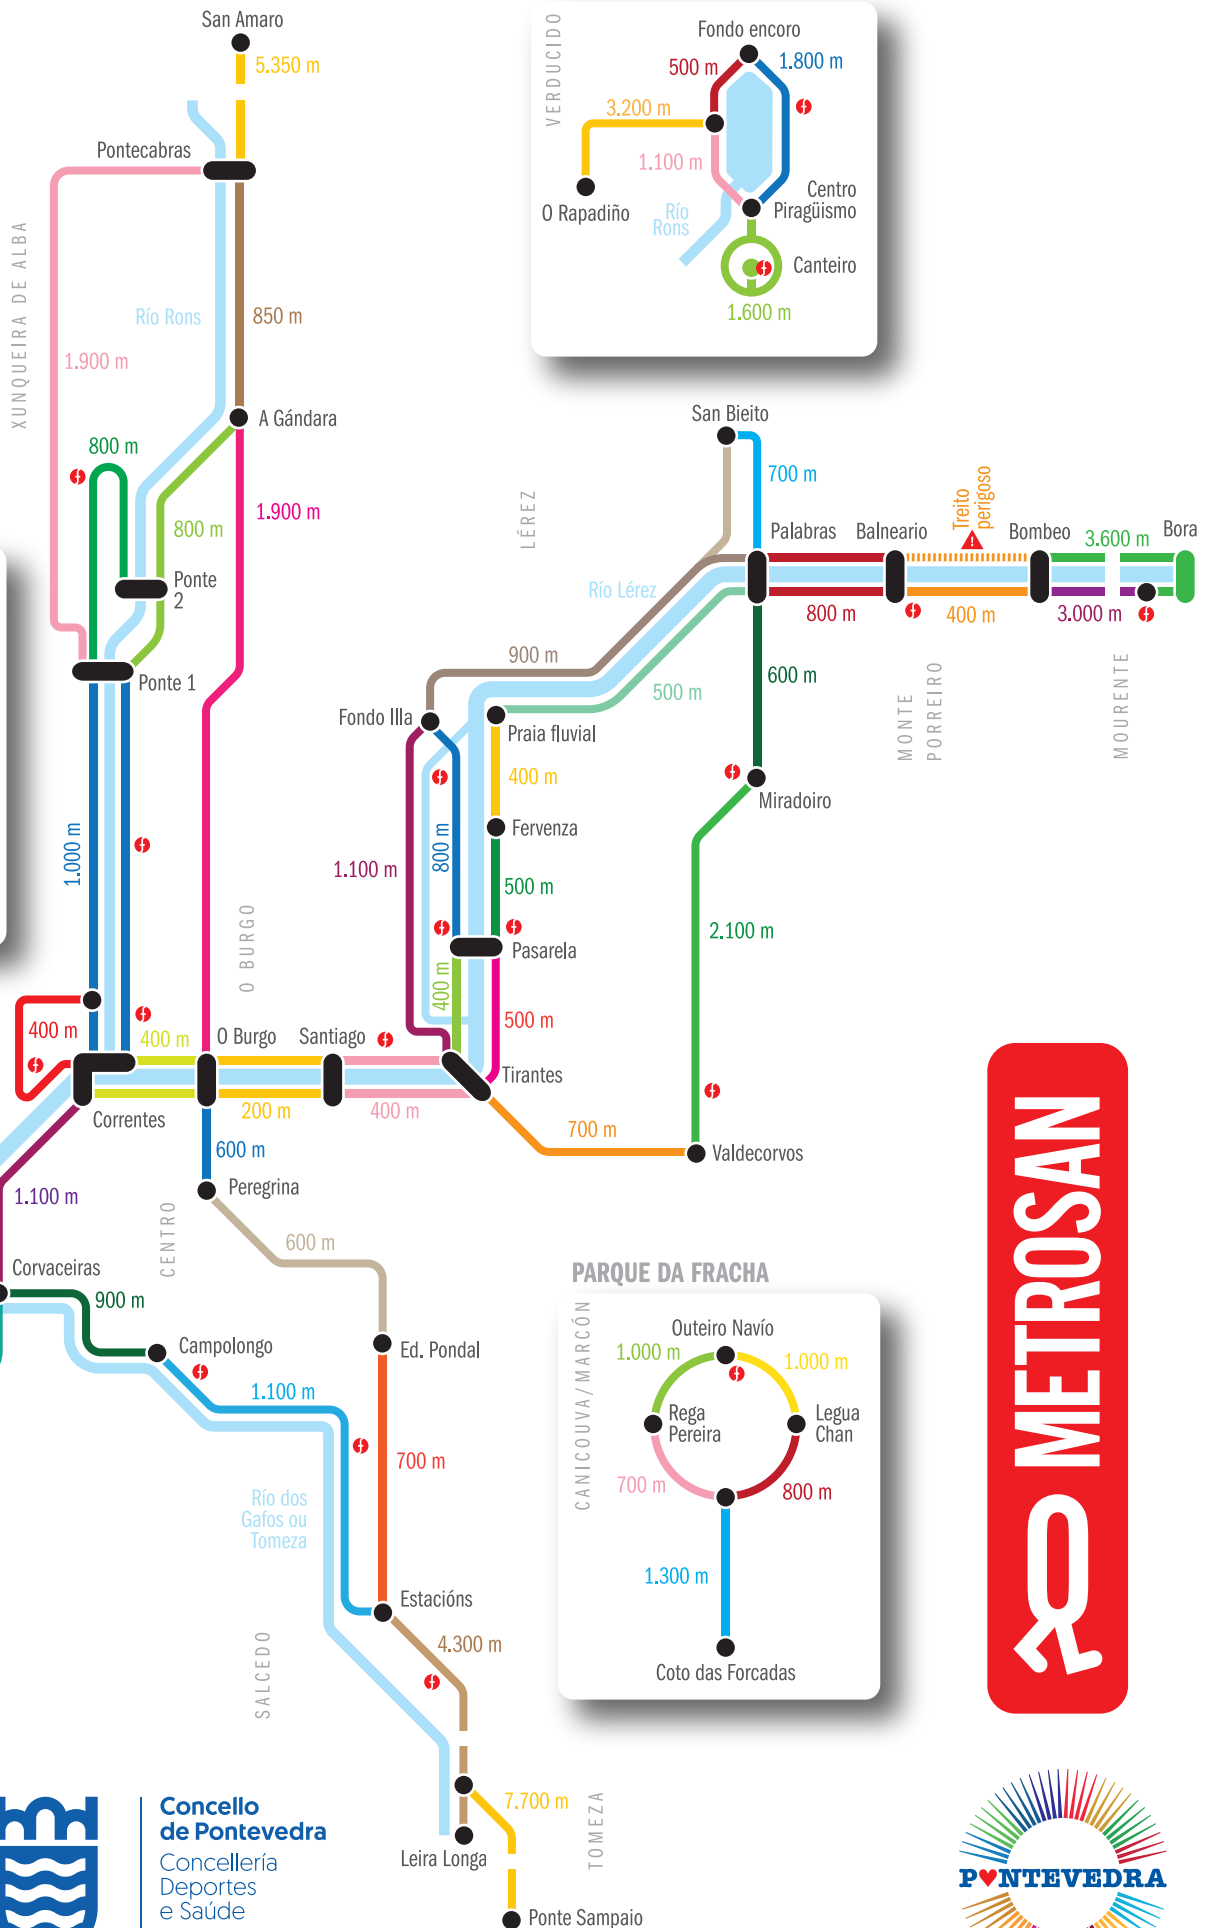

### PONTILLÓN DO CASTRO

### PARQUE DA TOMBA

### PARQUE DA FRACHA

**Concello de Pontevedra**  
Concellería Deportes e Saúde